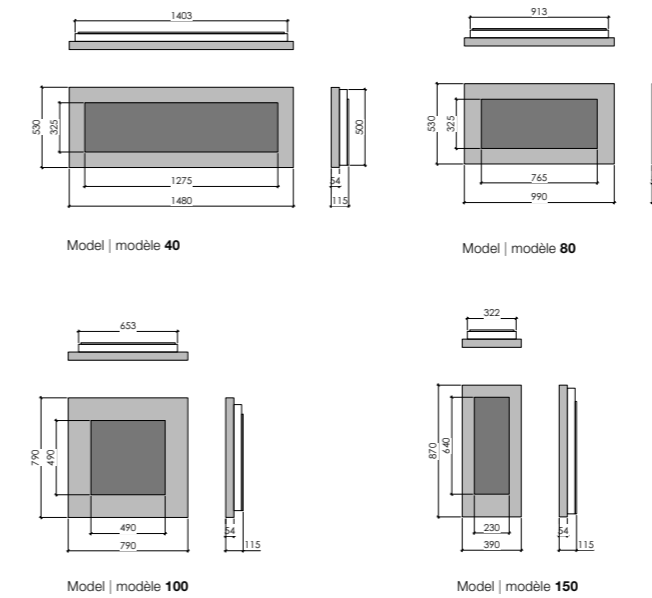

Hang-on-wall | Modèles muraux