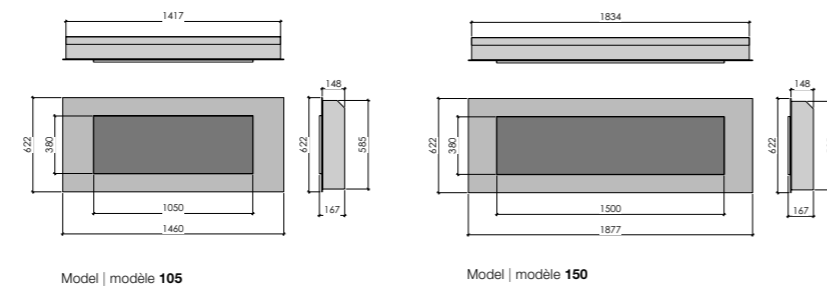

## Inbouwhaarden | Foyers encastrés

De elektrische vuren van eFIRE zijn door hun technologie, constructie en beperkte inbouwafmetingen in iedere situatie te gebruiken. Zowel de inbouw- als ophangmodellen zijn verkrijgbaar in diverse afmetingen. De hang-on-wall types hebben een breed designkader in antraciet, inox of koper. De besturing gebeurt met een afstandsbediening waar ook de keuze omtrent sfeer en warmte bepaald wordt. De eFIRE heeft een vermogen van 1 tot 2 kW. Op aanvraag zijn er elektrische haarden beschikbaar van 5 tot 8 meter.