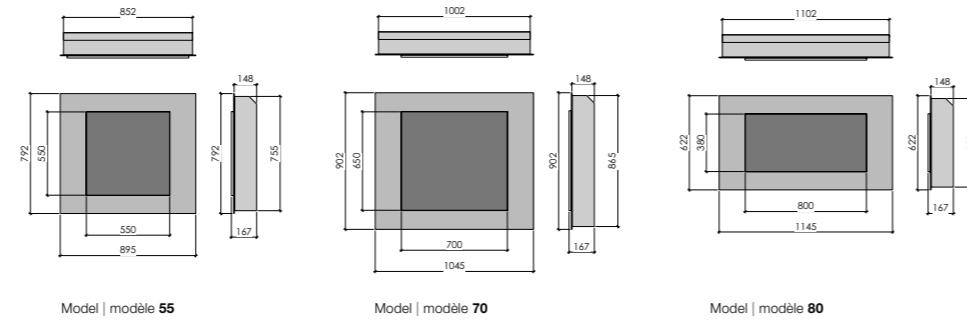

## Inbouwhaarden | Foyers encastrés

De elektrische vuren van eFIRE zijn door hun technologie, constructie en beperkte inbouwafmetingen in iedere situatie te gebruiken. Zowel de inbouw- als ophangmodellen zijn verkrijgbaar in diverse afmetingen. De hang-on-wall types hebben een breed designkader in antraciet, inox of koper. De besturing gebeurt met een afstandsbediening waar ook de keuze omtrent sfeer en warmte bepaald wordt. De eFIRE heeft een vermogen van 1 tot 2 kW. Op aanvraag zijn er elektrische haarden beschikbaar van 5 tot 8 meter.